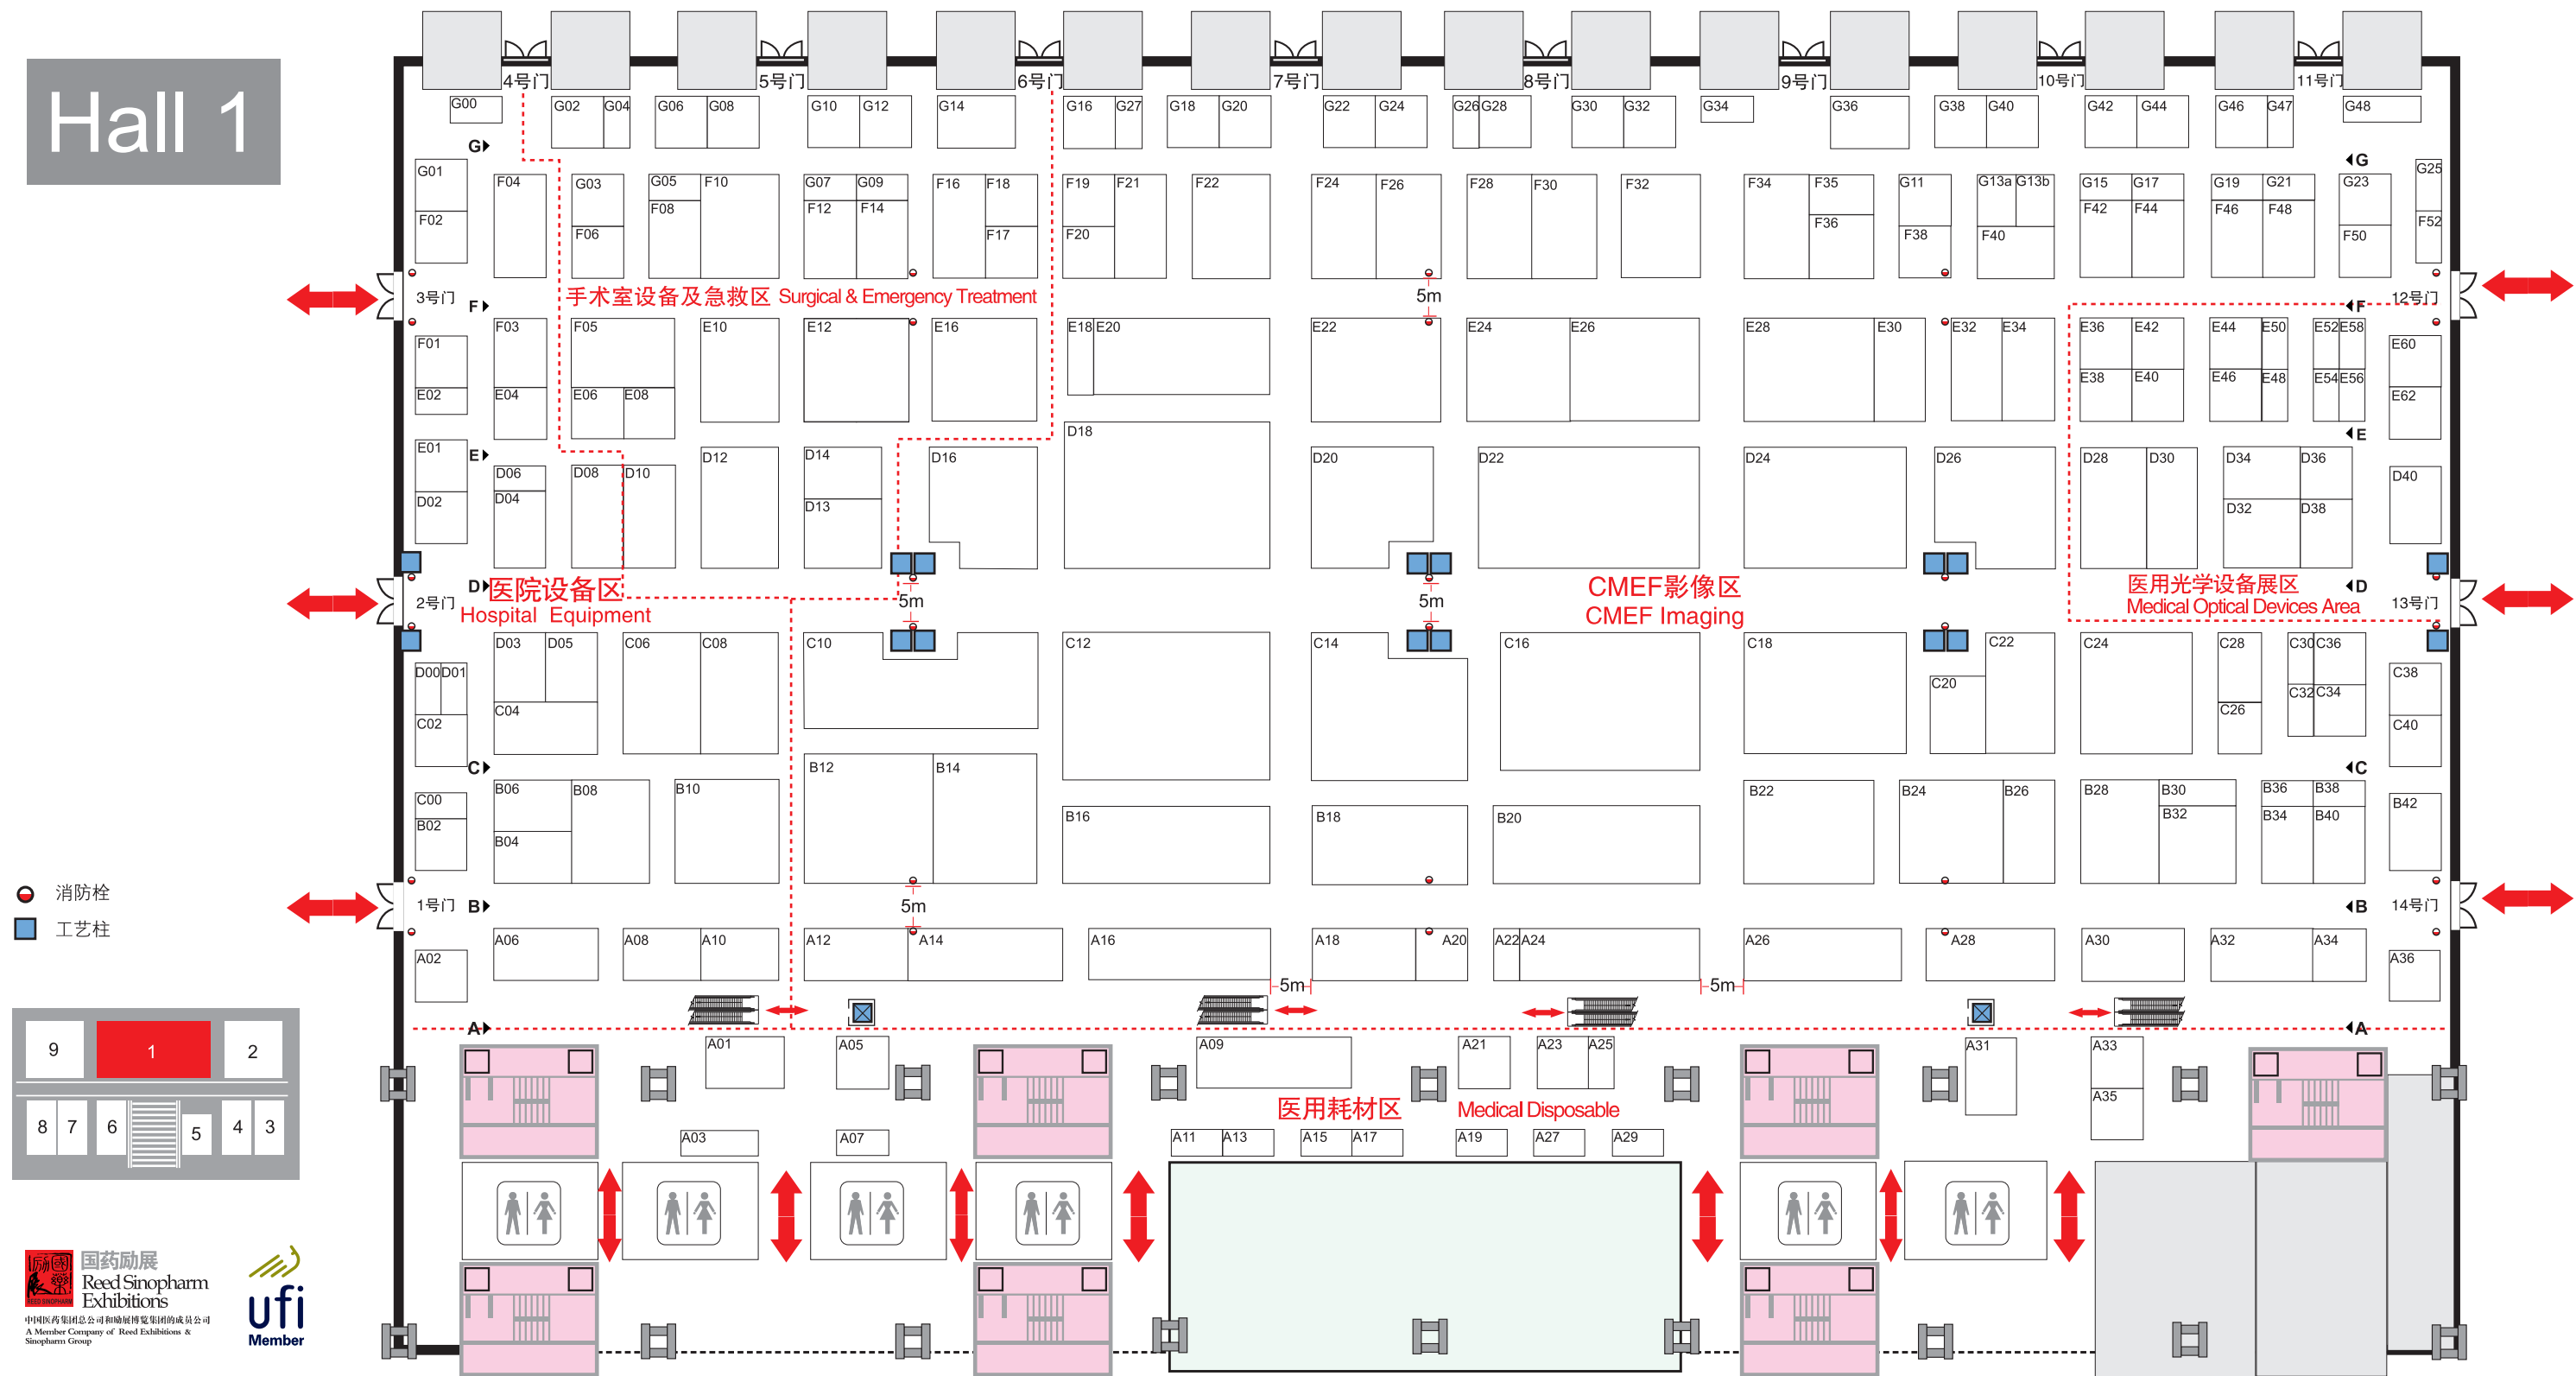

**CMEF**  
China International  
Medical Equipment Fair

# 第61届中国国际医疗器械博览会

# 展位图

Hall 1

- 消防栓
- 工艺柱